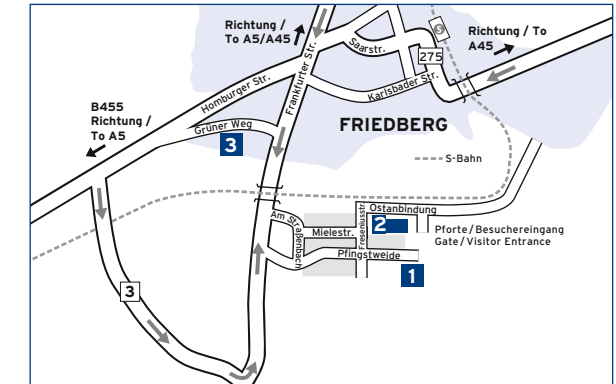

Weitere Standorte Further Locations

FRIEDBERG

1. **1 Pflingstweide 53**
   Fresenius Kabi
2. **2 Freseniusstraße 1**
   Fresenius Kabi
   Produktion und Logistik / Production and Logistics
3. **3 Grüner Weg 10**
   Fresenius Kabi