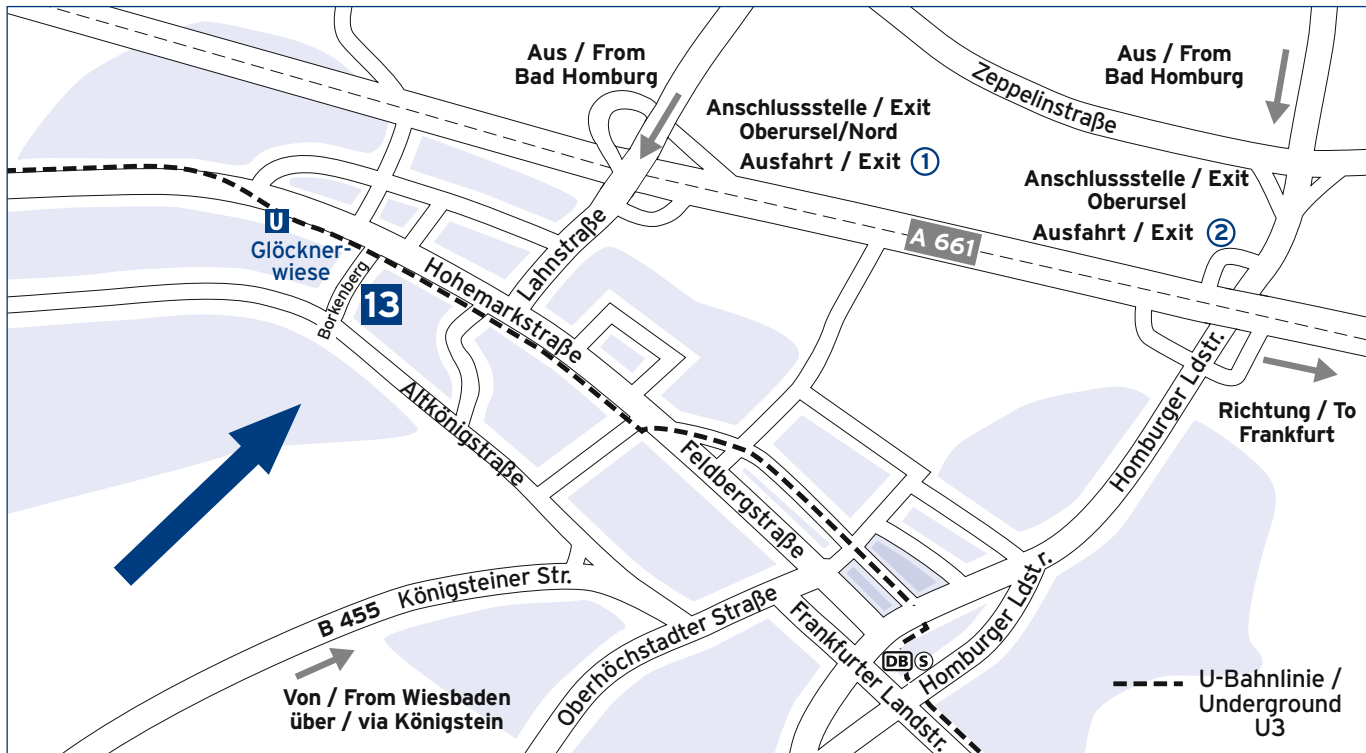

Fresenius Medical Care

4 Daimlerstraße 16*

Fresenius Netcare

5 Daimlerstraße 20

Fresenius Netcare

6 Daimlerstraße 22

Fresenius Kabi

7 Siemensstraße 15

11 Rathausplatz 12

Fresenius Kabi

12 Dornbachstraße 1

Fresenius Medical Care

* Einbahnstraße: Zufahrt über Benz-, Siemens-, Horexstraße
One-way street: Access via Benz-, Siemens-, Horexstraße

Fresenius-Konzern in Oberursel

Fresenius Group in Oberursel

Von der A5 kommend, fahren Sie am Bad Homburger Kreuz auf die A661 in Richtung Bad Homburg/Oberursel (Ausfahrt 17). Verlassen Sie die A661 an der Anschlussstelle „Oberursel Nord“ (Ausfahrt 3) in Richtung Oberursel. Sie kommen auf die B456, die nach der Ortseinfahrt Oberursel „Lahnstraße“ heißt. An der zweiten Ampel biegen Sie rechts in die Hohemarkstraße ab und nach rund 500 Metern an der nächsten Ampel links in den Borkenberg.

Approaching Bad Homburg on the A5, change to the A661 at Bad Homburger Kreuz (direction “Bad Homburg/Oberursel”, exit no. 17). Leave the A661 at exit “Oberursel Nord” (exit 3), following the signs for Oberursel. You are now on the B456 which is called “Lahnstraße” as soon as you enter Oberursel. Turn right at the second traffic lights onto “Hohemarkstraße”. After about 500 m turn left at the next traffic lights onto “Borkenberg”.