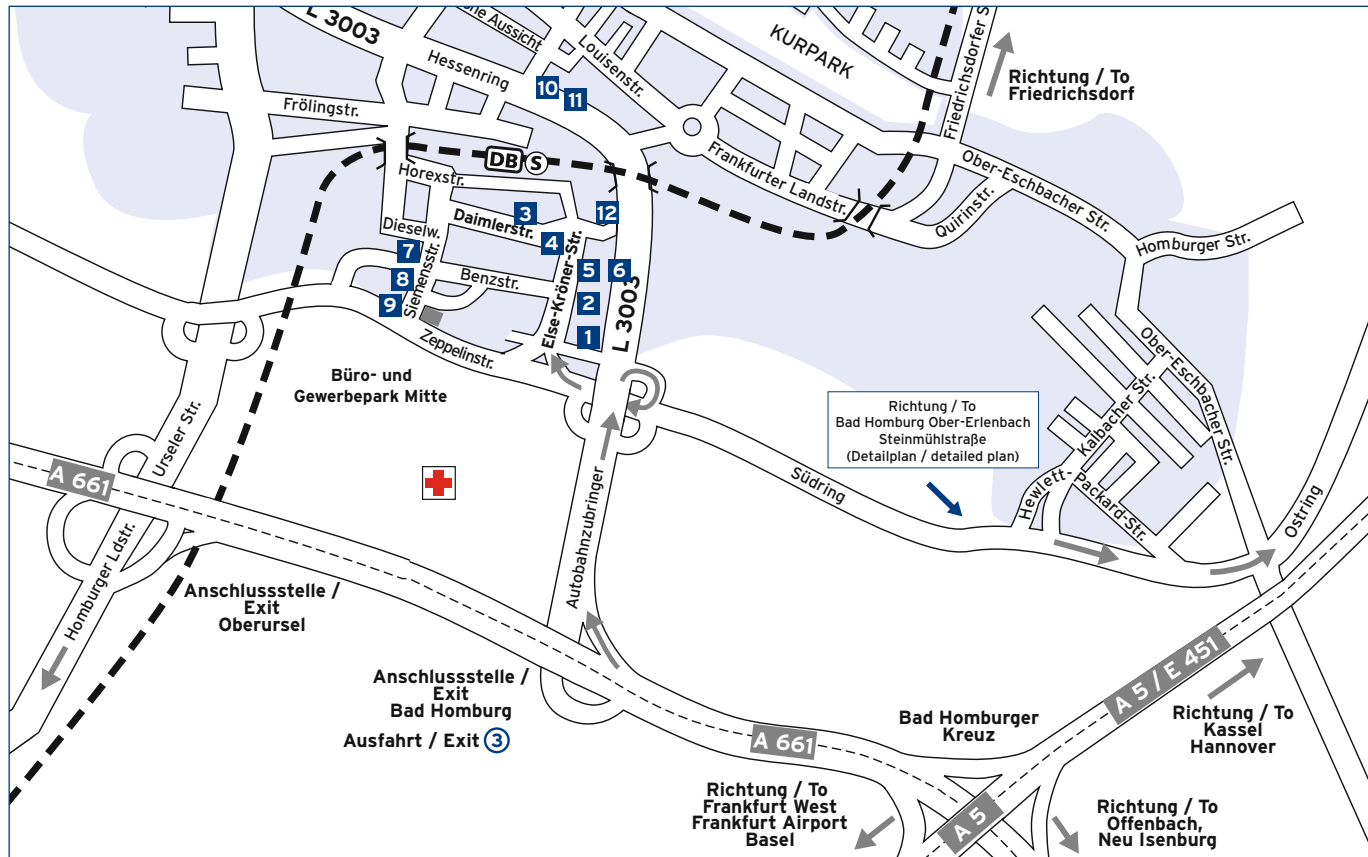

Der Fresenius-Konzern in Bad Homburg / Konzernzentrale

The Fresenius Group in Bad Homburg / Corporate Head Office

Von der A5 kommend, fahren Sie am Bad Homburger Kreuz auf die A661 in Richtung Bad Homburg/Oberursel (Ausfahrt 17). Verlassen Sie die A661 an der nächsten Ausfahrt (Anschlussstelle Bad Homburg). Etwa 600 Meter nach der Autobahnausfahrt biegen Sie die 2. Abfahrt rechts in Richtung „Gewerbepark/Landratsamt“ ab.

Am Ende der Ausfahrt biegen Sie rechts in Richtung „Gewerbepark Mitte/Landratsamt“ ab. Nach rund 300 Metern biegen Sie rechts ab in die Else-Kröner-Straße. Auf der rechten Seite sehen Sie die Fresenius Konzernzentrale, Else-Kröner-Straße 1, etwa 150 m weiter steht das Fresenius Konferenzzentrum. Zwischen beiden Gebäuden befindet sich die Einfahrt zum Fresenius Besucherparkplatz.

Approaching Bad Homburg on the A5 autobahn, turn on to the A661 at the “Bad Homburger Kreuz” interchange (exit number 17) in the direction “Bad Homburg/Oberursel.” Turn off the A661 at the first exit (“Bad Homburg”). Then, after about 600 meters, turn right at the second exit and follow the signs for “Gewerbepark/Landratsamt.”

As you leave the exit, turn right in the direction of “Gewerbepark Mitte/Landratsamt”. After about 300 meters, turn right into Else-Kröner-Straße, and a short distance on you will see the Fresenius Corporate Headquarters on the right-hand side at Else-Kröner-Straße 1. The Fresenius Conference Center is on the same side of the street, approximately 150 meters farther on. The entrance to the Visitors Parking area (“Besucher”) is located between these two buildings.

1 Else-Kröner-Straße 1

Fresenius SE & Co. KGaA
Fresenius Medical Care
Fresenius Kabi
Fresenius Helios
Fresenius Vamed
Fresenius Netcare

2 Else-Kröner-Straße Forum / Conference Centre

Fresenius Kabi

3 Daimlerstraße 15*

Fresenius Medical Care

4 Daimlerstraße 16*

Fresenius Netcare

5 Daimlerstraße 20

Fresenius Netcare

6 Daimlerstraße 22

Fresenius Kabi

7 Siemensstraße 15

Fresenius Medical Care

8 Siemensstraße 21

Fresenius Medical Care
Fresenius Kabi
Fresenius Netcare

9 Siemensstraße 27

Fresenius Medical Care

10 Rathausplatz 3

Fresenius SE & Co. KGaA
Fresenius Medical Care
Fresenius Kabi
Fresenius Netcare

11 Rathausplatz 12

Fresenius Kabi

12 Dornbachstraße 1

Fresenius Medical Care

* Einbahnstraße: Zufahrt über Benz-, Siemens-, Horexstraße
One-way street: Access via Benz-, Siemens-, Horexstraße